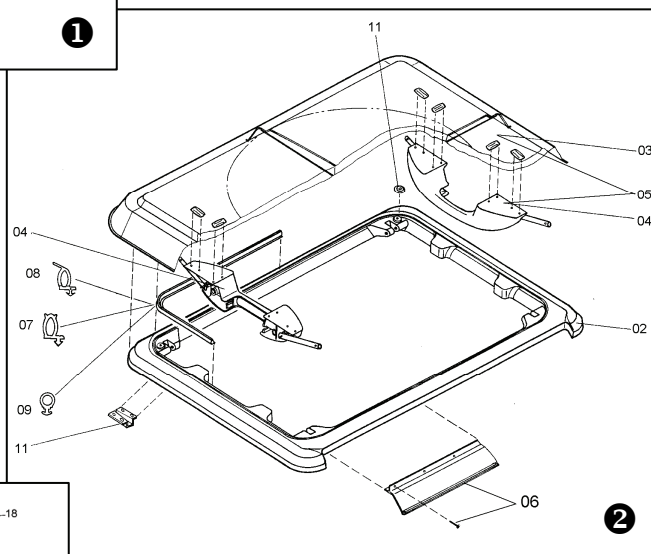

SEITZ Heki 1 onderdelen

**Prijzen zijn op aanvraag beschikbaar.
Voor onderdelennummers zie pagina 330.**

SEITZ Heki 1 onderdelen

Afb.	Nr.	Omschrijving	Art.nr.	VE
1	01	Glaskader compleet met constante ventilatie	540E01	1
1	01	Glaskader compleet zonder constante ventilatie	541E01	1
1	15	Bodemkader compleet met constante ventilatie	550E01	1
1	15	Bodemkader compleet zonder constante ventilatie	551E01	1
1	30	Binnenkader compleet	560E01	1
2	02	Glaskader zonder inbouw delen	540E02	1
2	03	Glas	540E03	1
2	04	Greep met uitzetbeugel	540E04..	1
2	05	Glas met greep en uitzetbeugel	540E11..	1 set
2	06	1 stuk scharnierrail boven inclusief montagedelen	540E13	1 set
2	08	Afdichting zonder constante ventilatie	540E12	5m
2	09	Afdichting met constante ventilatie	540E07	5m
2	11	Inloopkeg / Rubber rubber inclusief montagedelen	540E14	1 set
3	16	Bodemkader zonder inbouw delen	550E16	1
3	18	Aandrijving	550E18	1 paar
3	19	Aandrijfas	550E19	1 paar
3	20	Slingeraandrijving voor dakdikte 27-59mm	550E2001	1
3	21	Aandrijfasje kort voor dakdikte tot 55mm	550E25	1
3	22	Aandrijfasje lang voor dakdikte tot 60mm	550E26	1
3	23	Slinger met montagedelen	550E27..	1
3	24	Afdichting zonder constante ventilatie (produktie tot januari '96)	540E06	5m
3	26	Afdichting met constante ventilatie	540E07	5m
3	27	Profielafdichting	550E23	5m
3	28	1 stuk scharnierrail inclusief montagedelen	550E28	1 set
4	31	Binnenkader zonder inbouw delen	560E31	1
4	32	Rolgordijn-geleider compleet	560E32	1 paar
4	33	Vliegengaas-rolgordijn	560E33	1
4	34	Verduisteringsrolgordijn	560E34..	1
4	35	Ventilatierooster	560E35..	1 set
4	36	Montageset binnenkader	560E36	1 set
4	37	Veer	FM 1002	1