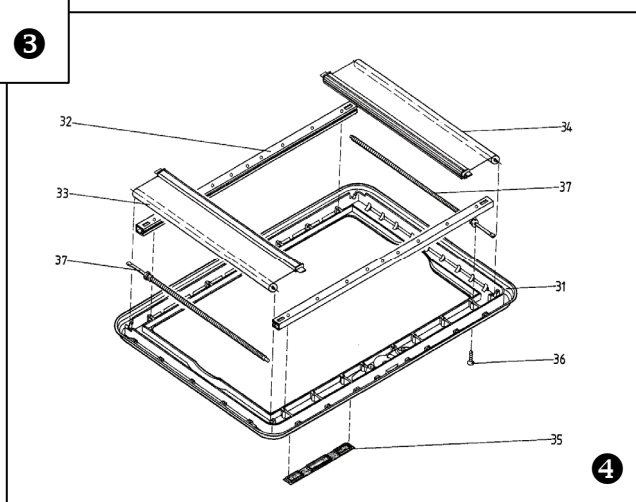

SEITZ Heki 1 onderdelen

**Prijzen zijn op aanvraag beschikbaar.
Voor onderdelennummers zie pagina 330.**

SEITZ Heki 1 onderdelen

Afb.	Nr.	Omschrijving	Art.nr.	VE
1	01	Glaskader compleet met constante ventilatie	540E01	1
1	01	Glaskader compleet zonder constante ventilatie	541E01	1
1	15	Bodemkader compleet met constante ventilatie	550E01	1
1	15	Bodemkader compleet zonder constante ventilatie	551E01	1
1	30	Binnenkader compleet	560E01	1
2	02	Glaskader zonder inbouw delen	540E02	1
2	03	Glas	540E03	1
2	04	Greep met uitzetbeugel	540E04..	1
2	05	Glas met greep en uitzetbeugel	540E11..	1 set
2	06	1 stuk scharnierrail boven inclusief montagedelen	540E13	1 set
2	08	Afdichting zonder constante ventilatie	540E12	5m
2	09	Afdichting met constante ventilatie	540E07	5m
2	11	Inloopkeg / Rubber rubber inclusief montagedelen	540E14	1 set
3	16	Bodemkader zonder inbouw delen	550E16	1
3	18	Aandrijving	550E18	1 paar
3	19	Aandrijfas	550E19	1 paar
3	20	Slingeraandrijving voor dakdikte 27-59mm	550E2001	1
3	21	Aandrijfasje kort voor dakdikte tot 55mm	550E25	1
3	22	Aandrijfasje lang voor dakdikte tot 60mm	550E26	1
3	23	Slinger met montagedelen	550E27..	1
3	24	Afdichting zonder constante ventilatie (produktie tot januari '96)	540E06	5m
3	26	Afdichting met constante ventilatie	540E07	5m
3	27	Profielafdichting	550E23	5m
3	28	1 stuk scharnierrail inclusief montagedelen	550E28	1 set
4	31	Binnenkader zonder inbouw delen	560E31	1
4	32	Rolgordijn-geleider compleet	560E32	1 paar
4	33	Vliegengaas-rolgordijn	560E33	1
4	34	Verduisteringsrolgordijn	560E34..	1
4	35	Ventilatierooster	560E35..	1 set
4	36	Montageset binnenkader	560E36	1 set
4	37	Veer	FM 1002	1