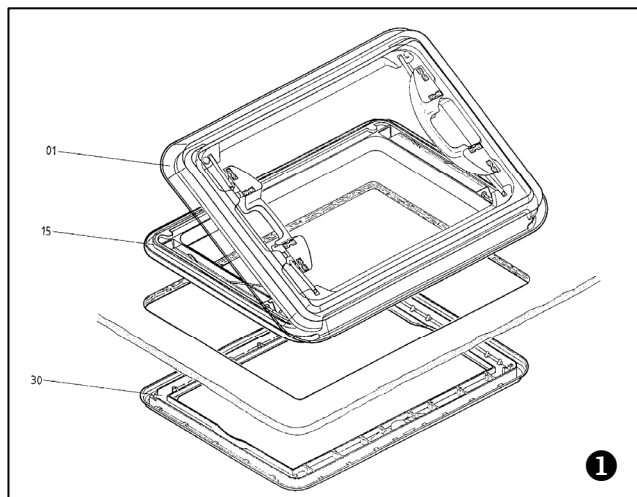

SEITZ Heki 1 onderdelen

**Prijzen zijn op aanvraag beschikbaar.
Voor onderdelennummers zie pagina 330.**

SEITZ Heki 1 onderdelen

Afb.	Nr.	Omschrijving	Art.nr.	VE
1	01	Glaskader compleet met constante ventilatie	540E01	1
1	01	Glaskader compleet zonder constante ventilatie	541E01	1
1	15	Bodemkader compleet met constante ventilatie	550E01	1
1	15	Bodemkader compleet zonder constante ventilatie	551E01	1
1	30	Binnenkader compleet	560E01	1
2	02	Glaskader zonder inbouw delen	540E02	1
2	03	Glas	540E03	1
2	04	Greep met uitzetbeugel	540E04..	1
2	05	Glas met greep en uitzetbeugel	540E11..	1 set
2	06	1 stuk scharnierrail boven inclusief montagedelen	540E13	1 set
2	08	Afdichting zonder constante ventilatie	540E12	5m
2	09	Afdichting met constante ventilatie	540E07	5m
2	11	Inloopkeg / Rubber rubber inclusief montagedelen	540E14	1 set
3	16	Bodemkader zonder inbouw delen	550E16	1
3	18	Aandrijving	550E18	1 paar
3	19	Aandrijfas	550E19	1 paar
3	20	Slingeraandrijving voor dakdikte 27-59mm	550E2001	1
3	21	Aandrijfasje kort voor dakdikte tot 55mm	550E25	1
3	22	Aandrijfasje lang voor dakdikte tot 60mm	550E26	1
3	23	Slinger met montagedelen	550E27..	1
3	24	Afdichting zonder constante ventilatie (produktie tot januari '96)	540E06	5m
3	26	Afdichting met constante ventilatie	540E07	5m
3	27	Profielafdichting	550E23	5m
3	28	1 stuk scharnierrail inclusief montagedelen	550E28	1 set
4	31	Binnenkader zonder inbouw delen	560E31	1
4	32	Rolgordijn-geleider compleet	560E32	1 paar
4	33	Vliegengaas-rolgordijn	560E33	1
4	34	Verduisteringsrolgordijn	560E34..	1
4	35	Ventilatierooster	560E35..	1 set
4	36	Montageset binnenkader	560E36	1 set
4	37	Veer	FM 1002	1