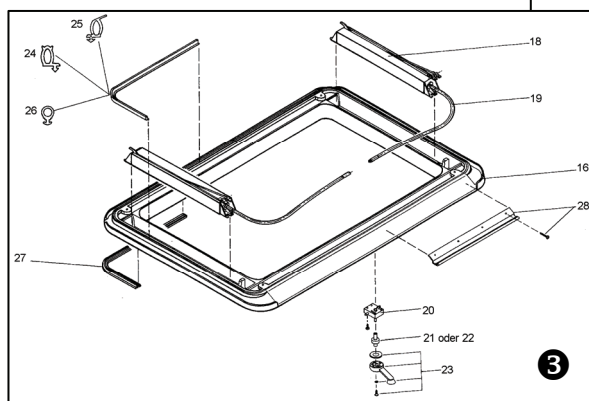

SEITZ Heki 1 onderdelen

**Prijzen zijn op aanvraag beschikbaar.
Voor onderdelennummers zie pagina 330.**

SEITZ Heki 1 onderdelen

Afb.	Nr.	Omschrijving	Art.nr.	VE
1	01	Glaskader compleet met constante ventilatie	540E01	1
1	01	Glaskader compleet zonder constante ventilatie	541E01	1
1	15	Bodemkader compleet met constante ventilatie	550E01	1
1	15	Bodemkader compleet zonder constante ventilatie	551E01	1
1	30	Binnenkader compleet	560E01	1
2	02	Glaskader zonder inbouw delen	540E02	1
2	03	Glas	540E03	1
2	04	Greep met uitzetbeugel	540E04..	1
2	05	Glas met greep en uitzetbeugel	540E11..	1 set
2	06	1 stuk scharnierrail boven inclusief montagedelen	540E13	1 set
2	08	Afdichting zonder constante ventilatie	540E12	5m
2	09	Afdichting met constante ventilatie	540E07	5m
2	11	Inloopkeg / Rubber rubber inclusief montagedelen	540E14	1 set
3	16	Bodemkader zonder inbouw delen	550E16	1
3	18	Aandrijving	550E18	1 paar
3	19	Aandrijfas	550E19	1 paar
3	20	Slingeraandrijving voor dakdikte 27-59mm	550E2001	1
3	21	Aandrijfasje kort voor dakdikte tot 55mm	550E25	1
3	22	Aandrijfasje lang voor dakdikte tot 60mm	550E26	1
3	23	Slinger met montagedelen	550E27..	1
3	24	Afdichting zonder constante ventilatie (produktie tot januari '96)	540E06	5m
3	26	Afdichting met constante ventilatie	540E07	5m
3	27	Profielafdichting	550E23	5m
3	28	1 stuk scharnierrail inclusief montagedelen	550E28	1 set
4	31	Binnenkader zonder inbouw delen	560E31	1
4	32	Rolgordijn-geleider compleet	560E32	1 paar
4	33	Vliegengaas-rolgordijn	560E33	1
4	34	Verduisteringsrolgordijn	560E34..	1
4	35	Ventilatierooster	560E35..	1 set
4	36	Montageset binnenkader	560E36	1 set
4	37	Veer	FM 1002	1