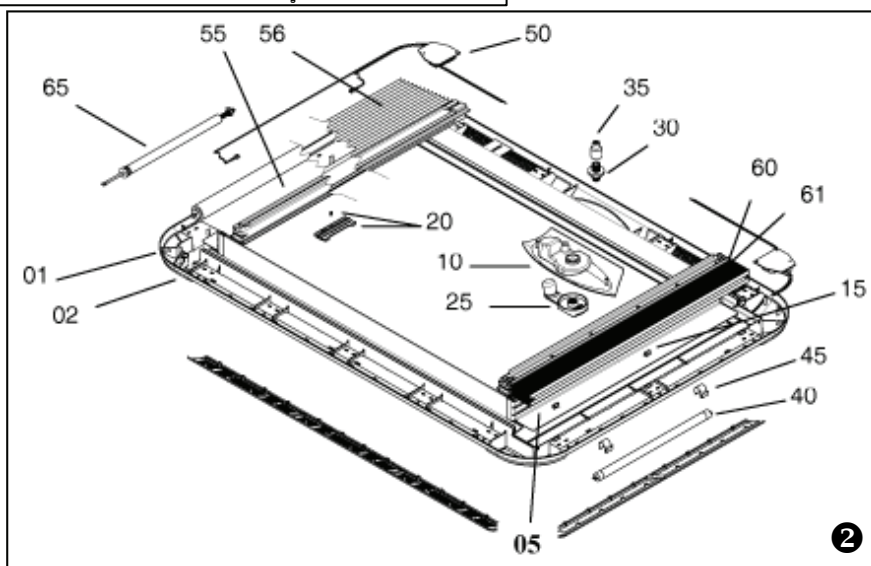

SEITZ Heki 3 PLUS onderdelen

Prijzen zijn op aanvraag beschikbaar.
 Voor onderdelennummers zie pagina's 334.

SEITZ Heki 3 PLUS onderdelen

Afb.	Nr.	Omschrijving	Art.nr.	VE
1	01	Glas zonder inbouwdelen	BG 1274	1
1	05	Scharnier met montagedelen	BG 1275	1
1	10	Adapter-rail compleet met montagedelen (inclusief 15-20)	BG 1276	1
1	15	Inloopkeg met montagedelen	BG 1277	1
1	20	Houderprofiel met montagedelen	BG 1278	1
1	25	Glas compleet met inbouwdelen (01-20)	BG 1279	1
2	01	Binnenkader voor Heki 3 (zonder inbouwdelen)	Niet meer leverbaar	
2	02	Binnenkader voor Heki 3 Plus (zonder inbouwdelen)	BG 1720	1
2	05	Afdekking voor binnenkader	BG 1262	1 set
2	10	Afdekking voor slinger	BG 1263	1
2	15	Veerklem	BG 1113	1 set
2	20	Wip met veer	BG 1264	1
2	25	Slinger met montagedelen	BG 1265	1
2	30	Aandrijfasje	BG 1266	1
2	35	Adapter voor dakdikte 25-32 of 32-39 of 39-46 of 46-53 of 53-60mm	BG 1267	1
2	40	TL-buis 12V/8 Watt	BG 1268	1
2	45	Houder voor TL-buis	BG 1269	1 set
2	50	Elektronika-omvormer	BG 1591	1
2	55	Insektengaas-/zonweringsrolgordijn voor Heki 3 (montageklaar)	BG 1271	1 set
2	56	Insektengaas-/zonweringsrolgordijn voor Heki 3 Plus (montageklaar)	BG 1721	1 set
2	60	Verduisteringsrolgordijn voor Heki 3 (montageklaar)	BG 1272	1 set
2	61	Verduisteringsrolgordijn voor Heki 3 Plus (montageklaar)	BG 1722	1 set
2	65	Veer	FM 1002	1
2	70	Ventilatioerooster en afdekking voor verlichting	ZB102625	1 set
2	75	Binnenkader compleet voor Heki 3 (01+05-70)	Niet meer leverbaar	
2	76	Binnenkader compleet voor Heki 3 Plus (02-70)	BG 1678	1
3	01	Buitenkader	BG 1256	1
3	05	Aandrijving (zonder aandrijfassen)	BG 1257	1 paar
3	10	Aandrijfas voor Heki 3	BG 1258	1 paar
3	15	Slingeraandrijving 1:1	550E2001	1
3	20	Afdichting zonder constante ventilatie	540E12	5m
3	25	Afdichting met constante ventilatie	540E07	5m
3	30	Profielafdichting	550E23	5m
3	40	Montageblokken grijs voor dakdikte 25-32mm	ZUB 1347	1 set
3	45	Montageblokken zwart voor dakdikte 32-39mm	ZUB 1348	1 set
3	50	Montageblokken geel voor dakdikte 39-46mm	ZUB 1349	1 set
3	55	Montageblokken blauw voor dakdikte 46-53mm	ZUB 1350	1 set
3	60	Montageblokken rood voor dakdikte 53-60mm	ZUB 1351	1 set
3	65	Buitenkader compleet (01-40)	BG 1260	1