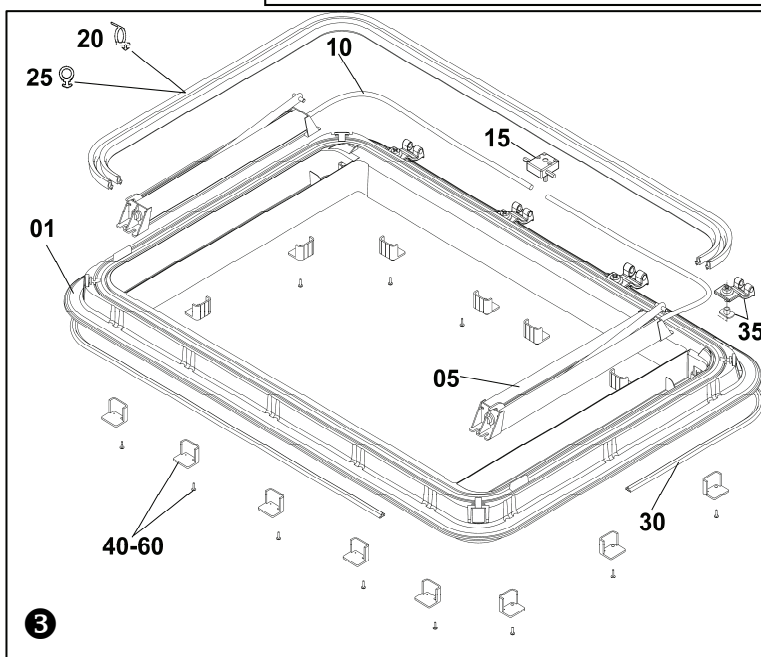

SEITZ Heki 3 PLUS onderdelen

Prijzen zijn op aanvraag beschikbaar.
 Voor onderdelennummers zie pagina's 334.

SEITZ Heki 3 PLUS onderdelen

Afb.	Nr.	Omschrijving	Art.nr.	VE
1	01	Glas zonder inbouwdelen	BG 1274	1
1	05	Scharnier met montagedelen	BG 1275	1
1	10	Adapter-rail compleet met montagedelen (inclusief 15-20)	BG 1276	1
1	15	Inloopkeg met montagedelen	BG 1277	1
1	20	Houderprofiel met montagedelen	BG 1278	1
1	25	Glas compleet met inbouwdelen (01-20)	BG 1279	1
2	01	Binnenkader voor Heki 3 (zonder inbouwdelen)	Niet meer leverbaar	
2	02	Binnenkader voor Heki 3 Plus (zonder inbouwdelen)	BG 1720	1
2	05	Afdekking voor binnenkader	BG 1262	1 set
2	10	Afdekking voor slinger	BG 1263	1
2	15	Veerklem	BG 1113	1 set
2	20	Wip met veer	BG 1264	1
2	25	Slinger met montagedelen	BG 1265	1
2	30	Aandrijfasje	BG 1266	1
2	35	Adapter voor dakdikte 25-32 of 32-39 of 39-46 of 46-53 of 53-60mm	BG 1267	1
2	40	TL-buis 12V/8 Watt	BG 1268	1
2	45	Houder voor TL-buis	BG 1269	1 set
2	50	Elektronika-omvormer	BG 1591	1
2	55	Insektengaas-/zonweringsrolgordijn voor Heki 3 (montageklaar)	BG 1271	1 set
2	56	Insektengaas-/zonweringsrolgordijn voor Heki 3 Plus (montageklaar)	BG 1721	1 set
2	60	Verduisteringsrolgordijn voor Heki 3 (montageklaar)	BG 1272	1 set
2	61	Verduisteringsrolgordijn voor Heki 3 Plus (montageklaar)	BG 1722	1 set
2	65	Veer	FM 1002	1
2	70	Ventilatioerooster en afdekking voor verlichting	ZB102625	1 set
2	75	Binnenkader compleet voor Heki 3 (01+05-70)	Niet meer leverbaar	
2	76	Binnenkader compleet voor Heki 3 Plus (02-70)	BG 1678	1
3	01	Buitenkader	BG 1256	1
3	05	Aandrijving (zonder aandrijfassen)	BG 1257	1 paar
3	10	Aandrijfas voor Heki 3	BG 1258	1 paar
3	15	Slingeraandrijving 1:1	550E2001	1
3	20	Afdichting zonder constante ventilatie	540E12	5m
3	25	Afdichting met constante ventilatie	540E07	5m
3	30	Profielafdichting	550E23	5m
3	40	Montageblokken grijs voor dakdikte 25-32mm	ZUB 1347	1 set
3	45	Montageblokken zwart voor dakdikte 32-39mm	ZUB 1348	1 set
3	50	Montageblokken geel voor dakdikte 39-46mm	ZUB 1349	1 set
3	55	Montageblokken blauw voor dakdikte 46-53mm	ZUB 1350	1 set
3	60	Montageblokken rood voor dakdikte 53-60mm	ZUB 1351	1 set
3	65	Buitenkader compleet (01-40)	BG 1260	1