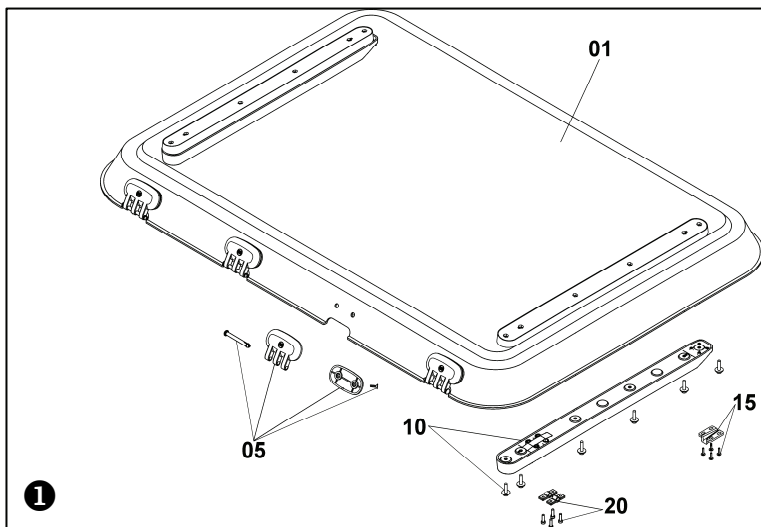

SEITZ Heki 3 PLUS onderdelen

Prijzen zijn op aanvraag beschikbaar.
 Voor onderdelennummers zie pagina's 334.

SEITZ Heki 3 PLUS onderdelen

Afb.	Nr.	Omschrijving	Art.nr.	VE
1	01	Glas zonder inbouwdelen	BG 1274	1
1	05	Scharnier met montagedelen	BG 1275	1
1	10	Adapter-rail compleet met montagedelen (inclusief 15-20)	BG 1276	1
1	15	Inloopkeg met montagedelen	BG 1277	1
1	20	Houderprofiel met montagedelen	BG 1278	1
1	25	Glas compleet met inbouwdelen (01-20)	BG 1279	1
2	01	Binnenkader voor Heki 3 (zonder inbouwdelen)	Niet meer leverbaar	
2	02	Binnenkader voor Heki 3 Plus (zonder inbouwdelen)	BG 1720	1
2	05	Afdekking voor binnenkader	BG 1262	1 set
2	10	Afdekking voor slinger	BG 1263	1
2	15	Veerklem	BG 1113	1 set
2	20	Wip met veer	BG 1264	1
2	25	Slinger met montagedelen	BG 1265	1
2	30	Aandrijfasje	BG 1266	1
2	35	Adapter voor dakdikte 25-32 of 32-39 of 39-46 of 46-53 of 53-60mm	BG 1267	1
2	40	TL-buis 12V/8 Watt	BG 1268	1
2	45	Houder voor TL-buis	BG 1269	1 set
2	50	Elektronika-omvormer	BG 1591	1
2	55	Insektengaas-/zonweringsrolgordijn voor Heki 3 (montageklaar)	BG 1271	1 set
2	56	Insektengaas-/zonweringsrolgordijn voor Heki 3 Plus (montageklaar)	BG 1721	1 set
2	60	Verduisteringsrolgordijn voor Heki 3 (montageklaar)	BG 1272	1 set
2	61	Verduisteringsrolgordijn voor Heki 3 Plus (montageklaar)	BG 1722	1 set
2	65	Veer	FM 1002	1
2	70	Ventilatioerooster en afdekking voor verlichting	ZB102625	1 set
2	75	Binnenkader compleet voor Heki 3 (01+05-70)	Niet meer leverbaar	
2	76	Binnenkader compleet voor Heki 3 Plus (02-70)	BG 1678	1
3	01	Buitenkader	BG 1256	1
3	05	Aandrijving (zonder aandrijfassen)	BG 1257	1 paar
3	10	Aandrijfas voor Heki 3	BG 1258	1 paar
3	15	Slingeraandrijving 1:1	550E2001	1
3	20	Afdichting zonder constante ventilatie	540E12	5m
3	25	Afdichting met constante ventilatie	540E07	5m
3	30	Profielafdichting	550E23	5m
3	40	Montageblokken grijs voor dakdikte 25-32mm	ZUB 1347	1 set
3	45	Montageblokken zwart voor dakdikte 32-39mm	ZUB 1348	1 set
3	50	Montageblokken geel voor dakdikte 39-46mm	ZUB 1349	1 set
3	55	Montageblokken blauw voor dakdikte 46-53mm	ZUB 1350	1 set
3	60	Montageblokken rood voor dakdikte 53-60mm	ZUB 1351	1 set
3	65	Buitenkader compleet (01-40)	BG 1260	1