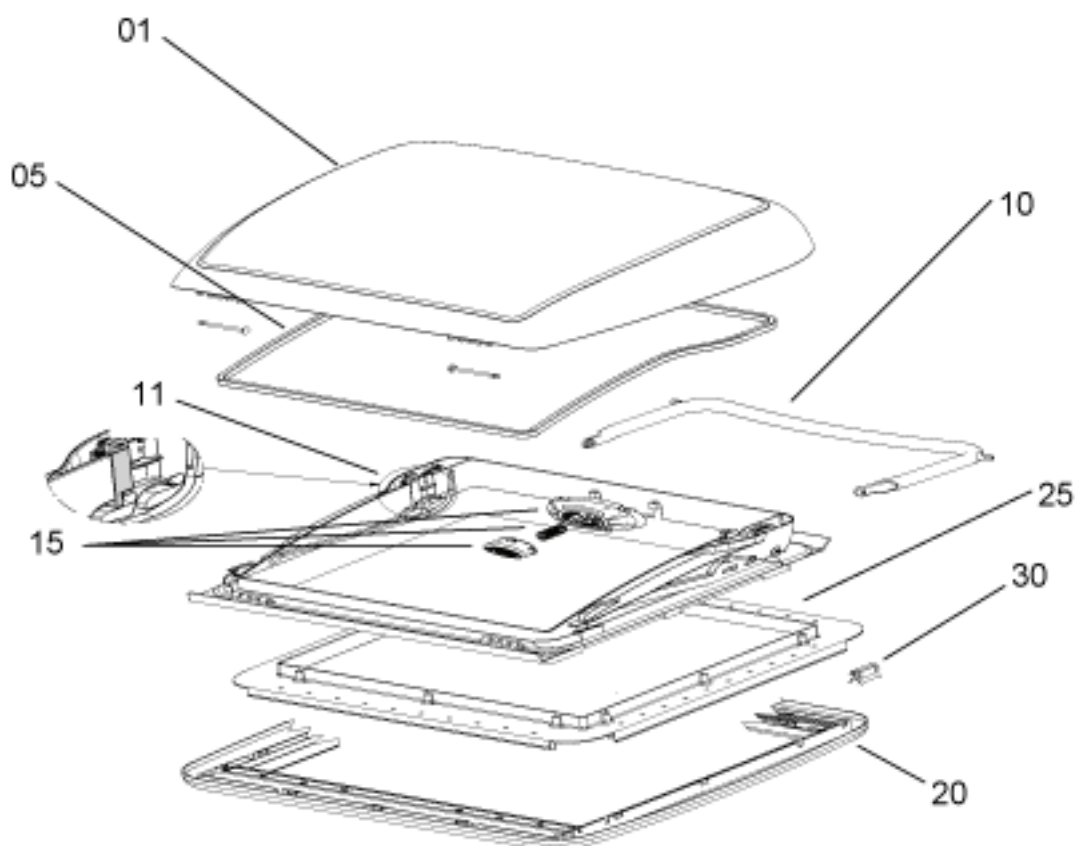

SEITZ Mini-Heki Plus onderdelen

	Omschrijving	Art.nr.	VE
01	Glas compleet (zonder afdichting, met scharnierbouten)	BG 1423	1
	Glas compleet (met afdichting, met scharnierbouten)	BG 1424	1
05	Rubber afdichting	BG 1327	1
10	Beugel met montagedelen	BG 1328	1
11	Schuif voor beugelzekering	BG 1726	1
15	Drukknop met montagedelen	BG 1329	1
20	Binnenkader compleet (met rollo's)	BG 1804	1
25	Montageframe cpl., voor dakdikte 25-42mm, RAL9001	BG 14472501	1
	Montageframe cpl., voor dakdikte 43-60mm, RAL9001	BG 14472502	1
30	Veerklem	BG 1113	1 set
Prijzen zijn op aanvraag beschikbaar			